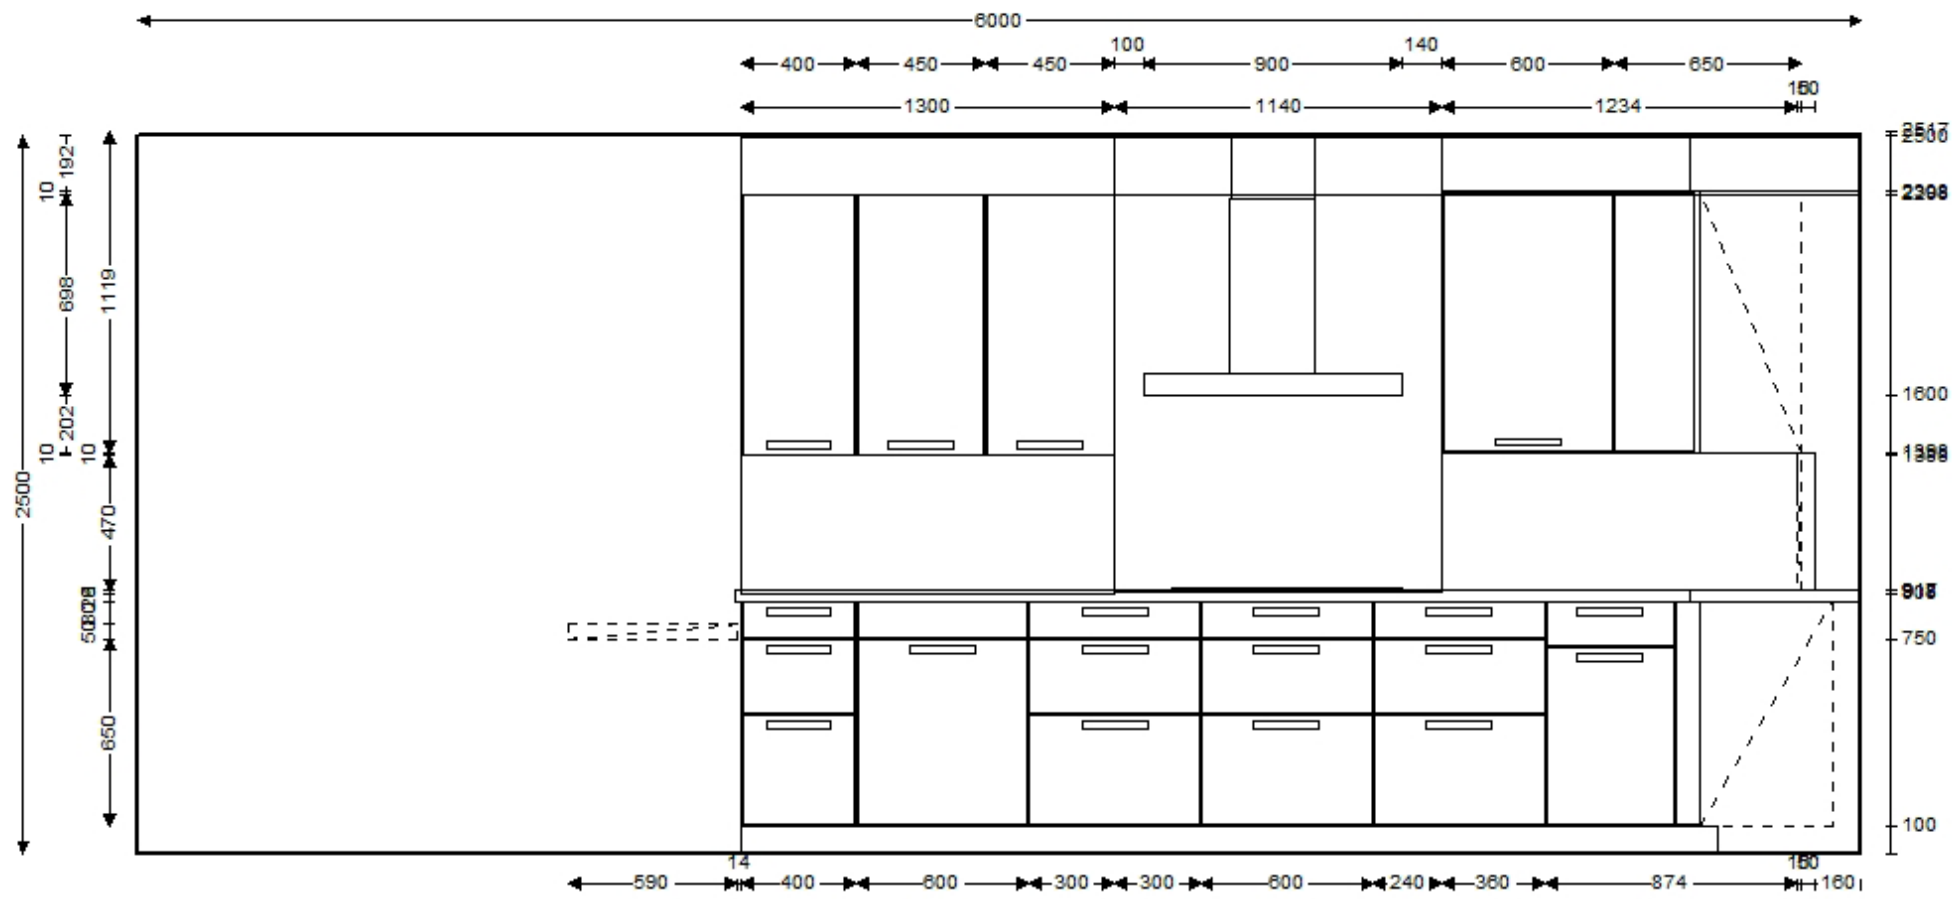

Bucher Möbel
Lange Gasse 12
1080 Wien
Fachberater: Möbelhaus Bucher, Telefon: 01 406 34 08, Telefax: 01 409 30 73, E-Mail: info@bucherdesign.at

Frontansicht 1
Kommission 1251/2

schauraum pinie nero

11.03.2011