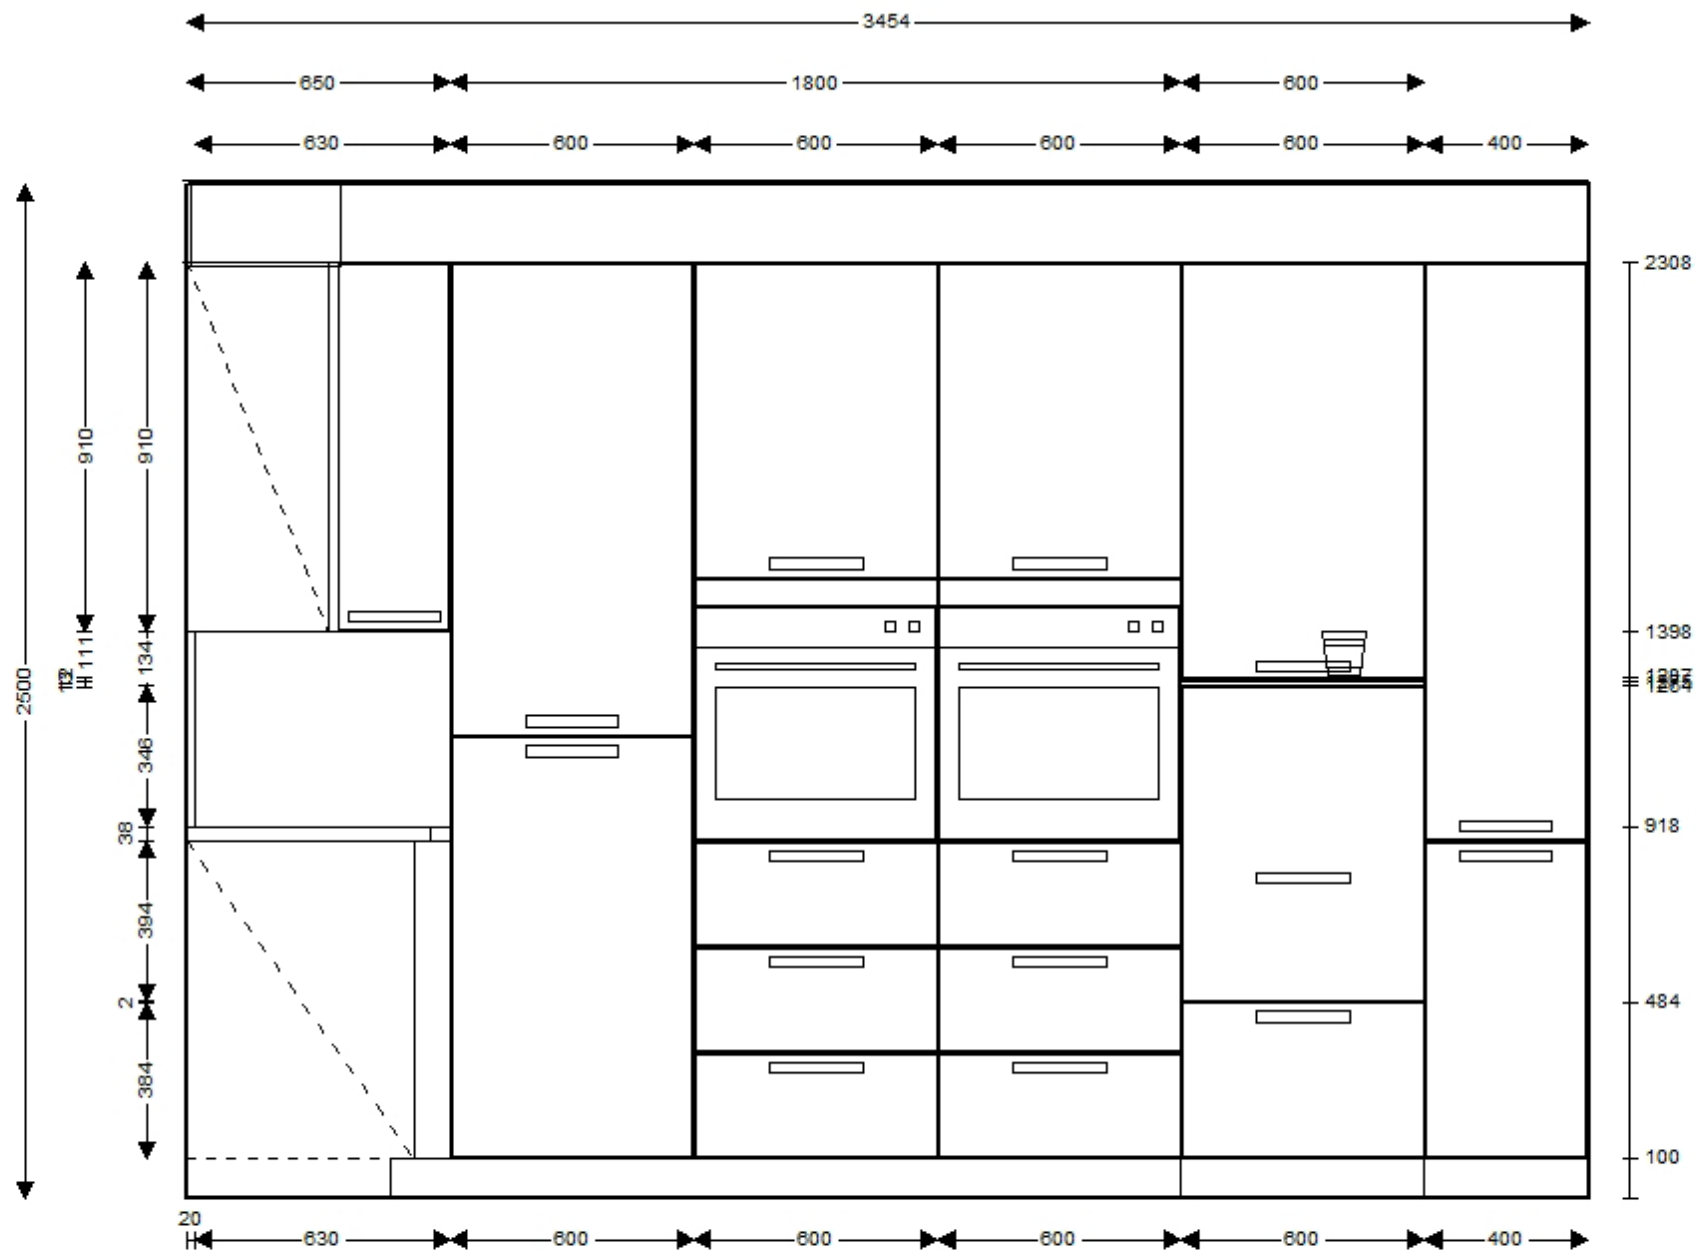

Bucher Möbel
Lange Gasse 12
1080 Wien
Fachberater: Möbelhaus Bucher, Telefon: 01 406 34 08, Telefax: 01 409 30 73, E-Mail: info@bucherdesign.at

Frontansicht 2
Kommission 1251/2

schauraum pinie nero

11.03.2011